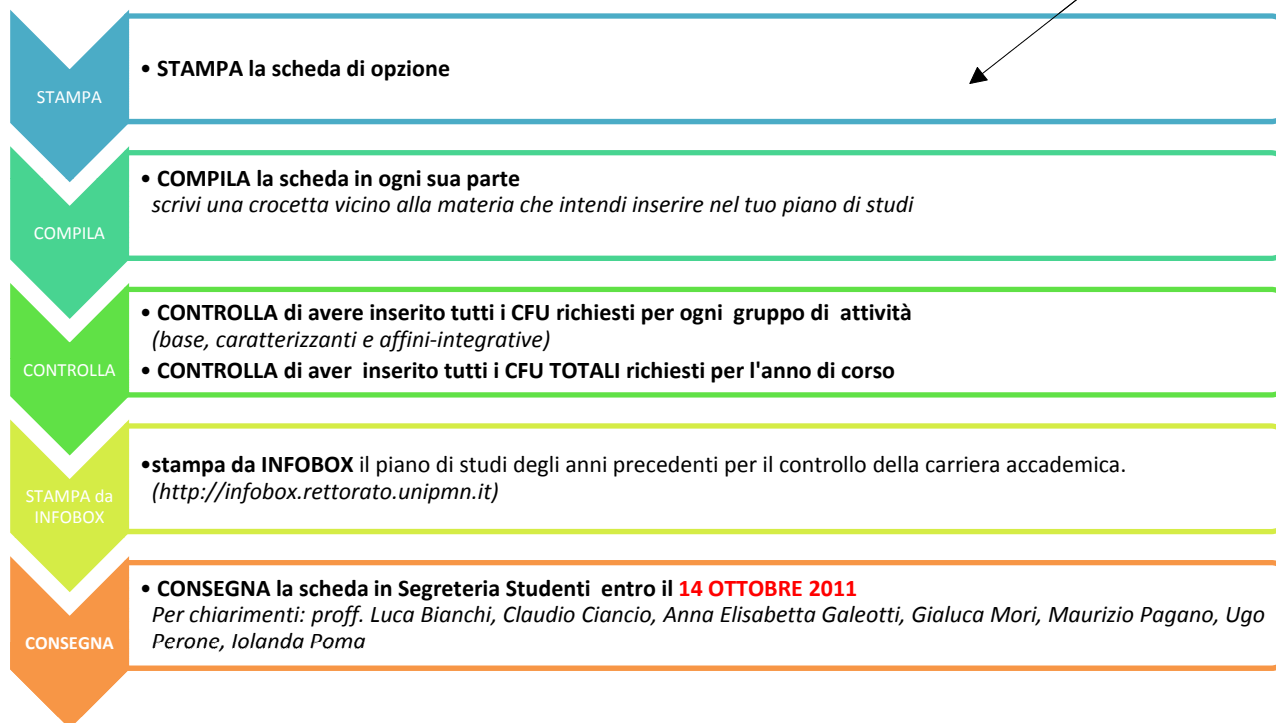

cosa devi fare

Ricorda che l'iterazione di moduli è consentita soltanto nell'ambito delle attività "a scelta".

attività di BASE					devi	9
ambito disciplinare	SSD	cod.reg	disciplina	valore cfu	scelgo:	
Storia della filosofia e Istituzioni di filosofia	M-FIL/01	L0271	Filosofia teoretica	9	x	

Devi sostenere questo esame.  
Quindi NON puoi scegliere

attività AFFINI E INTEGRATIVE					devi raggiungere CFU:	9
	SSD	cod.reg	disciplina	valore cfu	scelgo:	
	M-FIL/06	L1179	Storia della filosofia contemporanea	9		