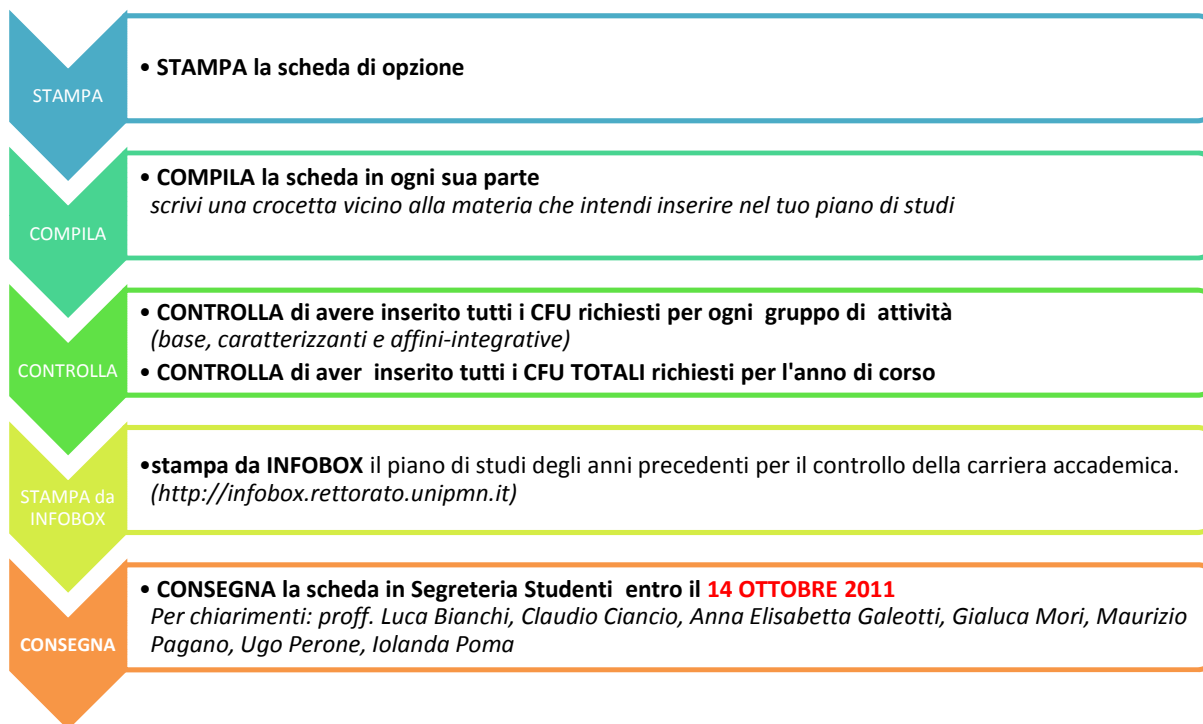

cosa devi fare

Ricorda che l'iterazione di moduli è consentita soltanto nell'ambito delle attività "a scelta".

attività CARATTERIZZANTI					devi raggiungere CFU:	9
ambito disciplinare	SSD	cod.reg	disciplina	valore cfu	scelgo:	
Discipline filosofiche	M-FIL/06	L0806	Storia della filosofia	9	x	

Devi sostenere questo esame.
Quindi NON puoi scegliere

attività AFFINI E INTEGRATIVE					devi raggiungere CFU:	9
	SSD	cod.reg	disciplina	valore cfu	scelgo:	
	M-FIL/02	L0274	Filosofia della scienza	9		
	M-FIL/04	L1277	Estetica	9		